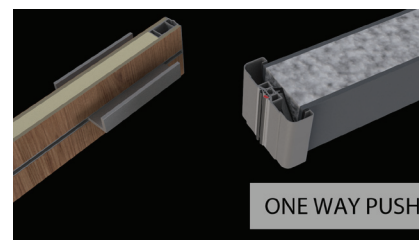

- **aanpasbare draairichting & scharnierzijde**

De draairichting en scharnierzijde van de ANYWAYdoors blijven eenvoudig aanpasbaar, zodat de deur nooit een beperking vormt bij herinrichting of herbestemming van de ruimte. De pivotscharnieren worden – op een zeer uitzonderlijke situatie na – dan ook nooit in vloer of plafond bevestigd.

innovatieve sluittechniek_1

innovatieve sluittechniek_2

innovatieve sluittechniek_3

aanpasbare draairichting & scharnierzijde

- **zelfsluitende pivotscharnieren**

De deuren zijn standaard uitgerust met een zelfsluitend scharnier. Heel comfortabel, want zo blijven de deuren niet in de doorgang openstaan. Ze sluiten niet volledig automatisch, maar keren wel terug naar een quasi gesloten toestand. De zelfsluitende pivotscharnieren zitten onzichtbaar in het deurblad verscholen achter afneembare profielen.