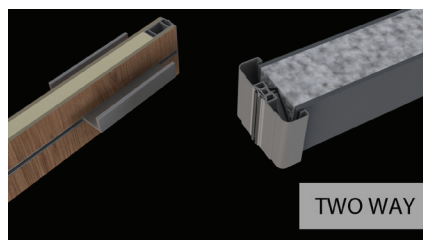

5 x ingenieuze techniek

ANYWAYdoors verwijst naar de veelzijdigheid en flexibiliteit van zijn binnendeuren. We zetten de vijf belangrijkste productkenmerken op een rij:

- **innovatieve sluittechniek**

De binnendeuren openen standaard in beide richtingen, wat een uiterst praktische doorloop oplevert. Dankzij de gepatenteerde sluittechniek kunnen de deuren op elk moment onzichtbaar in één richting naar keuze begrensd worden. Van doorslaand openen naar één openingsrichting in functie van je dagelijkse woonbeleving, dat is zonder meer grensverleggend én handig. Daarbij garanderen de convexe (bol) vorm op het deurblad en de concave (hol) vorm op het deurkozijn een perfecte afsluiting en positionering van het deurblad. Simpelweg duwen of trekken volstaat!

- **aanpasbare draairichting & scharnierzijde**

De draairichting en scharnierzijde van de ANYWAYdoors blijven eenvoudig aanpasbaar, zodat de deur nooit een beperking vormt bij herinrichting of herbestemming van de ruimte. De pivotscharnieren worden – op een zeer uitzonderlijke situatie na – dan ook nooit in vloer of plafond bevestigd.

innovatieve sluittechniek_1

innovatieve sluittechniek_2

innovatieve sluittechniek_3

aanpasbare draairichting & scharnierzijde

- **zelfsluitende pivotscharnieren**

De deuren zijn standaard uitgerust met een zelfsluitend scharnier. Heel comfortabel, want zo blijven de deuren niet in de doorgang openstaan. Ze sluiten niet volledig automatisch, maar keren wel terug naar een quasi gesloten toestand. De zelfsluitende pivotscharnieren zitten onzichtbaar in het deurblad verscholen achter afneembare profielen.