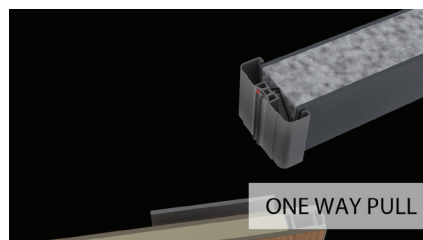

5 x ingenieuze techniek

ANYWAYdoors verwijst naar de veelzijdigheid en flexibiliteit van zijn binnendeuren. We zetten de vijf belangrijkste productkenmerken op een rij:

- **innovatieve sluittechniek**

De binnendeuren openen standaard in beide richtingen, wat een uiterst praktische doorloop oplevert. Dankzij de gepatenteerde sluittechniek kunnen de deuren op elk moment onzichtbaar in één richting naar keuze begrensd worden. Van doorslaand openen naar één openingsrichting in functie van je dagelijkse woonbeleving, dat is zonder meer grensverleggend én handig. Daarbij garanderen de convexe (bol) vorm op het deurblad en de concave (hol) vorm op het deurkozijn een perfecte afsluiting en positionering van het deurblad. Simpelweg duwen of trekken volstaat!

- **aanpasbare draairichting & scharnierzijde**

De draairichting en scharnierzijde van de ANYWAYdoors blijven eenvoudig aanpasbaar, zodat de deur nooit een beperking vormt bij herinrichting of herbestemming van de ruimte. De pivotscharnieren worden – op een zeer uitzonderlijke situatie na – dan ook nooit in vloer of plafond bevestigd.

innovatieve sluittechniek_1

innovatieve sluittechniek_2

innovatieve sluittechniek_3

aanpasbare draairichting & scharnierzijde

- **zelfsluitende pivotscharnieren**

De deuren zijn standaard uitgerust met een zelfsluitend scharnier. Heel comfortabel, want zo blijven de deuren niet in de doorgang openstaan. Ze sluiten niet volledig automatisch, maar keren wel terug naar een quasi gesloten toestand. De zelfsluitende pivotscharnieren zitten onzichtbaar in het deurblad verscholen achter afneembare profielen.