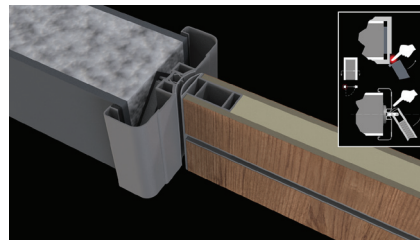

geïntegreerde deurbeveiliging_1