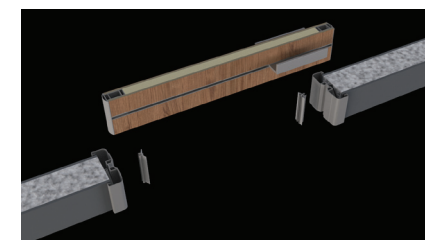

5 x ingenieuze techniek

ANYWAYdoors verwijst naar de veelzijdigheid en flexibiliteit van zijn binnendeuren. We zetten de vijf belangrijkste productkenmerken op een rij:

- **innovatieve sluittechniek**

De binnendeuren openen standaard in beide richtingen, wat een uiterst praktische doorloop oplevert. Dankzij de gepatenteerde sluittechniek kunnen de deuren op elk moment onzichtbaar in één richting naar keuze begrensd worden. Van doorslaand openen naar één openingsrichting in functie van je dagelijkse woonbeleving, dat is zonder meer grensverleggend én handig. Daarbij garanderen de convexe (bol) vorm op het deurblad en de concave (hol) vorm op het deurkozijn een perfecte afsluiting en positionering van het deurblad. Simpelweg duwen of trekken volstaat!

- **aanpasbare draairichting & scharnierzijde**

De draairichting en scharnierzijde van de ANYWAYdoors blijven eenvoudig aanpasbaar, zodat de deur nooit een beperking vormt bij herinrichting of herbestemming van de ruimte. De pivotscharnieren worden – op een zeer uitzonderlijke situatie na – dan ook nooit in vloer of plafond bevestigd.

innovatieve sluittechniek_1

innovatieve sluittechniek_2

innovatieve sluittechniek_3

aanpasbare draairichting & scharnierzijde

- **zelfsluitende pivotscharnieren**

De deuren zijn standaard uitgerust met een zelfsluitend scharnier. Heel comfortabel, want zo blijven de deuren niet in de doorgang openstaan. Ze sluiten niet volledig automatisch, maar keren wel terug naar een quasi gesloten toestand. De zelfsluitende pivotscharnieren zitten onzichtbaar in het deurblad verscholen achter afneembare profielen.