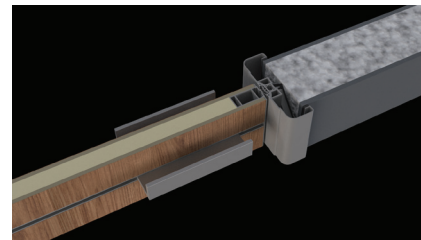

geïntegreerde deurbeveiliging_2