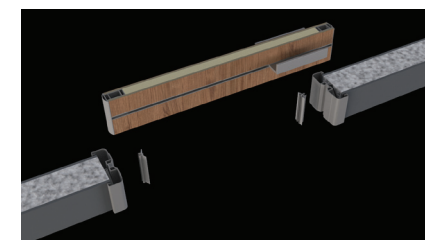

- **aanpasbare draairichting & scharnierzijde**

De draairichting en scharnierzijde van de ANYWAYdoors blijven eenvoudig aanpasbaar, zodat de deur nooit een beperking vormt bij herinrichting of herbestemming van de ruimte. De pivotscharnieren worden – op een zeer uitzonderlijke situatie na – dan ook nooit in vloer of plafond bevestigd.

innovatieve sluittechniek\_1

innovatieve sluittechniek\_2

innovatieve sluittechniek\_3

aanpasbare draairichting & scharnierzijde

- **zelfsluitende pivotscharnieren**

De deuren zijn standaard uitgerust met een zelfsluitend scharnier. Heel comfortabel, want zo blijven de deuren niet in de doorgang openstaan. Ze sluiten niet volledig automatisch, maar keren wel terug naar een quasi gesloten toestand. De zelfsluitende pivotscharnieren zitten onzichtbaar in het deurblad verscholen achter afneembare profielen. Standaard voorzien van regelbare (de)activeerbare zelfsluiting, een deurbladaanslag en holdpositie bij +90° en -90° en hoogte- en diepteregeling van het deurblad t.o.v. de sluittechniek.