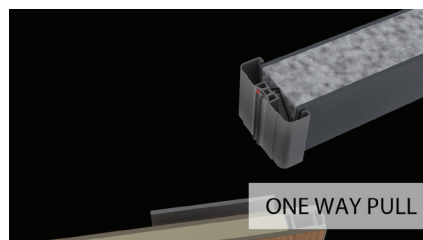

innovatieve sluittechniek_2