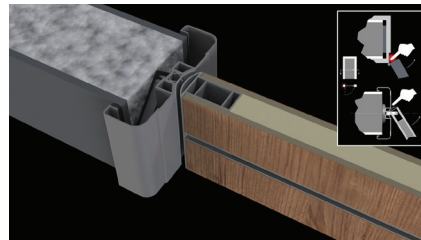

geïntegreerde deurbeveiliging_1