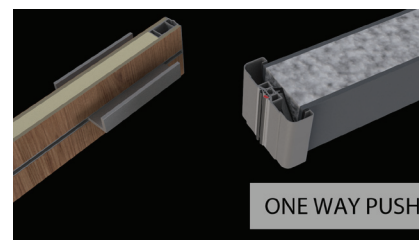

- **aanpasbare draairichting & scharnierzijde**

De draairichting en scharnierzijde van de ANYWAYdoors blijven eenvoudig aanpasbaar, zodat de deur nooit een beperking vormt bij herinrichting of herbestemming van de ruimte. De pivotscharnieren worden – op een zeer uitzonderlijke situatie na – dan ook nooit in vloer of plafond bevestigd.

innovatieve sluittechniek\_1

innovatieve sluittechniek\_2

innovatieve sluittechniek\_3

aanpasbare draairichting & scharnierzijde

- **zelfsluitende pivotscharnieren**

De deuren zijn standaard uitgerust met een zelfsluitend scharnier. Heel comfortabel, want zo blijven de deuren niet in de doorgang openstaan. Ze sluiten niet volledig automatisch, maar keren wel terug naar een quasi gesloten toestand. De zelfsluitende pivotscharnieren zitten onzichtbaar in het deurblad verscholen achter afneembare profielen. Standaard voorzien van regelbare (de)activeerbare zelfsluiting, een deurbladaanslag en holdpositie bij +90° en -90° en hoogte- en diepteregeling van het deurblad t.o.v. de sluittechniek.