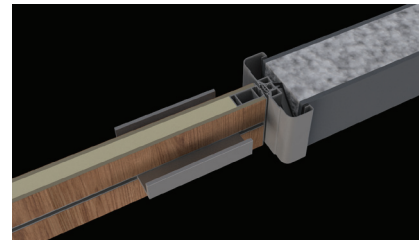

- **verdoken ventilatie**

Sinds 2006 is verdoken ventilatie wettelijk verplicht ter verhoging van het wooncomfort. ANYWAYdoors bedacht een innovatief alternatief voor onelegante openingen of deurroosters. Het antwoord van de productontwikkelaars: ventilatie via een gepatenteerde sluittechniek en een nieuw sluitingsprofiel onderaan de deur. De profielen laten lucht door (een totale doorstroom van 70 cm<sup>2</sup> op een deurbladbreedte van 82 cm), maar houden tocht én geluid tegen. Met bepaalde inbouwgreep types met geïntegreerde ventilatie kan het luchtdebiet nog worden verhoogd.

zelfsluitende pivotscharnieren

geïntegreerde deurbeveiliging\_1

geïntegreerde deurbeveiliging\_2

verdoken ventilatie