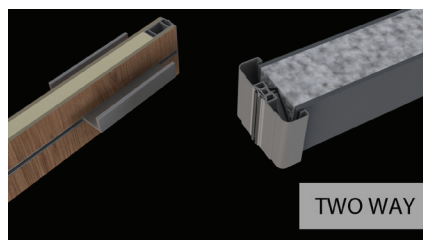

5 x ingenieuze techniek

ANYWAYdoors verwijst naar de veelzijdigheid en flexibiliteit van zijn binnendeuren. We zetten de vijf belangrijkste productkenmerken op een rij:

- **innovatieve sluittechniek**

De binnendeuren openen standaard in beide richtingen, wat een uiterst praktische doorloop oplevert. Dankzij de gepatenteerde sluittechniek kunnen de deuren op elk moment onzichtbaar in één richting naar keuze begrensd worden. De convexe vorm op het deurblad en de concave vorm op het deurkozijn garanderen een perfecte afsluiting en positionering van het deurblad. Simpelweg duwen of trekken volstaat dankzij de sluittechniek zonder mechanische hulpmiddelen als loop-, dag- of rolsloten, krukbediening en dergelijke.

- **aanpasbare draairichting & scharnierzijde**

De draairichting en scharnierzijde van de ANYWAYdoors blijven eenvoudig aanpasbaar, zodat de deur nooit een beperking vormt bij herinrichting of herbestemming van de ruimte. De pivotscharnieren worden – op een zeer uitzonderlijke situatie na – dan ook nooit in vloer of plafond bevestigd.

innovatieve sluittechniek_1