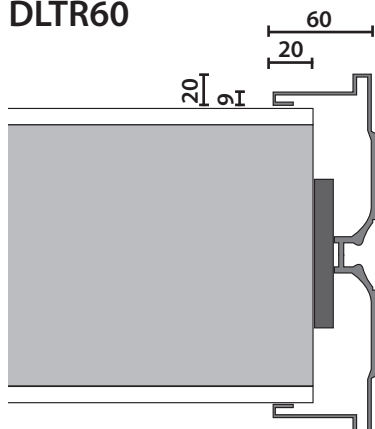

TFOBO - A: Technische Fiche Opbouwomlijstingen -A

Beschrijving: Anyway biedt keuze uit 5 geanodiseerde aluminium opbouwdeurlijsten. 3 van de 5 modellen zijn afneembaar en uitwisselbaar. Bij deze deuroplijstingen is het mogelijk geïntegreerde verluchting te voorzien, door de rubberen afdichting tussen deurlijst en wandafwerking op regelmatige afstand te onderbreken, zodat een luchtsluis ontstaat achter de deuroplijsting door.

De oppervlakte of debiet bedraagt +- 150cm², en is bedoeld om bijv. sanitaire ruimten passief te verluchten. Niet om actieve ventilatie of luchtverwarming mee te verzekeren. Verder is het onderscheidt tussen de verschillende modellen van louter esthetische aard. Soms kunnen bouwkundige situaties mede keuzebepalend zijn, bijvoorbeeld bij renovatie als er een bepaalde muurbedekking vereist is, of bij afwijkende bouwkundige wandaansluitingen (Zie TFWAS, ...).

DLTR60