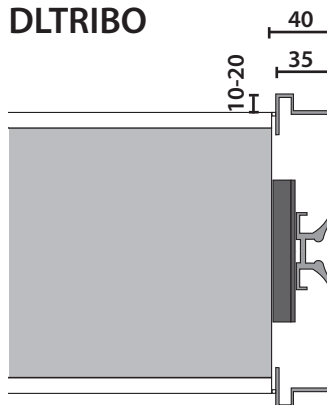

TFOBO - A: Technische Fiche Opbouwomlijstingen -A

Beschrijving: Anyway biedt keuze uit 5 geanodiseerde aluminium opbouwdeurlijsten. 3 van de 5 modellen zijn afneembaar en uitwisselbaar. Bij deze deuroplijstingen is het mogelijk geïntegreerde verluchting te voorzien, door de rubberen afdichting tussen deurlijst en wandafwerking op regelmatige afstand te onderbreken, zodat een luchtsluis ontstaat achter de deuroplijsting door.

De oppervlakte of debiet bedraagt +- 150cm², en is bedoeld om bijv. sanitaire ruimten passief te verluchten. Niet om actieve ventilatie of luchtverwarming mee te verzekeren. Verder is het onderscheidt tussen de verschillende modellen van louter esthetische aard. Soms kunnen bouwkundige situaties mede keuzebepalend zijn, bijvoorbeeld bij renovatie als er een bepaalde muurbedekking vereist is, of bij afwijkende bouwkundige wandaansluitingen (Zie TFWAS, ...).

DLTRIBO