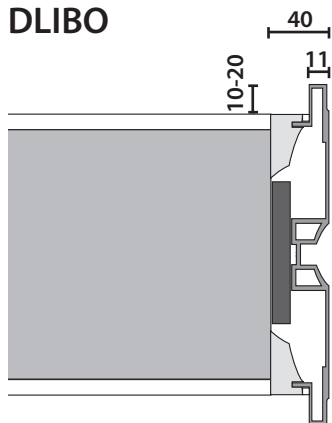

TFOBO - A: Technische Fiche Opbouwomlijstingen -A

Beschrijving: Anyway biedt keuze uit 5 geanodiseerde aluminium opbouwdeurlijsten. 3 van de 5 modellen zijn afneembaar en uitwisselbaar. Bij deze deuroplijstingen is het mogelijk geïntegreerde verluchting te voorzien, door de rubberen afdichting tussen deurlijst en wandafwerking op regelmatige afstand te onderbreken, zodat een luchtsluis ontstaat achter de deuroplijsting door.

De oppervlakte of debiet bedraagt +- 150cm², en is bedoeld om bijv. sanitaire ruimten passief te verluchten. Niet om actieve ventilatie of luchtverwarming mee te verzekeren. Verder is het onderscheidt tussen de verschillende modellen van louter esthetische aard. Soms kunnen bouwkundige situaties mede keuzebepalend zijn, bijvoorbeeld bij renovatie als er een bepaalde muurbedekking vereist is, of bij afwijkende bouwkundige wandaansluitingen (Zie TFWAS, ...).

DLIBO