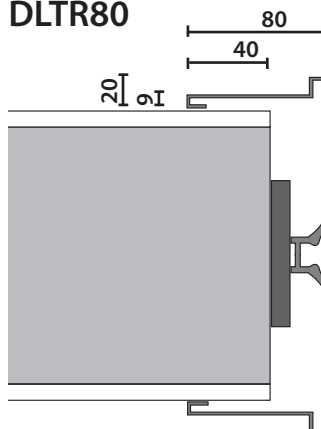

TFOBO - A: Technische Fiche Opbouwomlijstingen -A

Beschrijving: Anyway biedt keuze uit 5 geanodiseerde aluminium opbouwdeurlijsten. 3 van de 5 modellen zijn afneembaar en uitwisselbaar. Bij deze deuroplijstingen is het mogelijk geïntegreerde verluchting te voorzien, door de rubberen afdichting tussen deurlijst en wandafwerking op regelmatige afstand te onderbreken, zodat een luchtsluis ontstaat achter de deuroplijsting door.

DLIBO

DLTRIBO

DLTR60

DLTR80

DLTR100