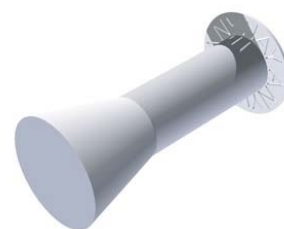

Onderstaand vind u een overzicht van het exclusieve deurknopgamma. Deze worden type-afhankelijk in geanodiseerd aluminium, in roestvrij staal, of in beide afwerkingen wordt aangeboden. Deze deurknoppen worden met een draadstift vast op het deurblad gemonteerd, gezien er bij ANYWAY-deuren geen slot- of dagschootmechanisme aanwezig is. Duwen of trekken volstaat. Ze worden standaard op een centerhoogte van 1000mm en 65mm uit de deurbladrand gemonteerd.

ANYDK. A1
(A/R)

ANYDK. A4
(R)

ANYDK. A8
(A/R)

ANYDK. A9
(A/R)

ANYDK. A10
(A/R)

ANYDK. A11
(A/R)

ANYDK. A12
(A/R)

LEGENDE

Illustratief overzicht

Uitvoering: A = naturel geanodiseerd aluminium
R = RVS (inox)

ANYWAYDOORS.com

Moderne binnendeuren - Portes intérieures moderne - Moderne innentüren - Modern interior doors

B : Massenhoven
T : +32(0)3.475.15.15
F : +32(0)3.475.14.75
E : info@anyway.be