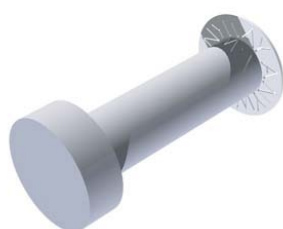

ANYDK. A9
(A/R)