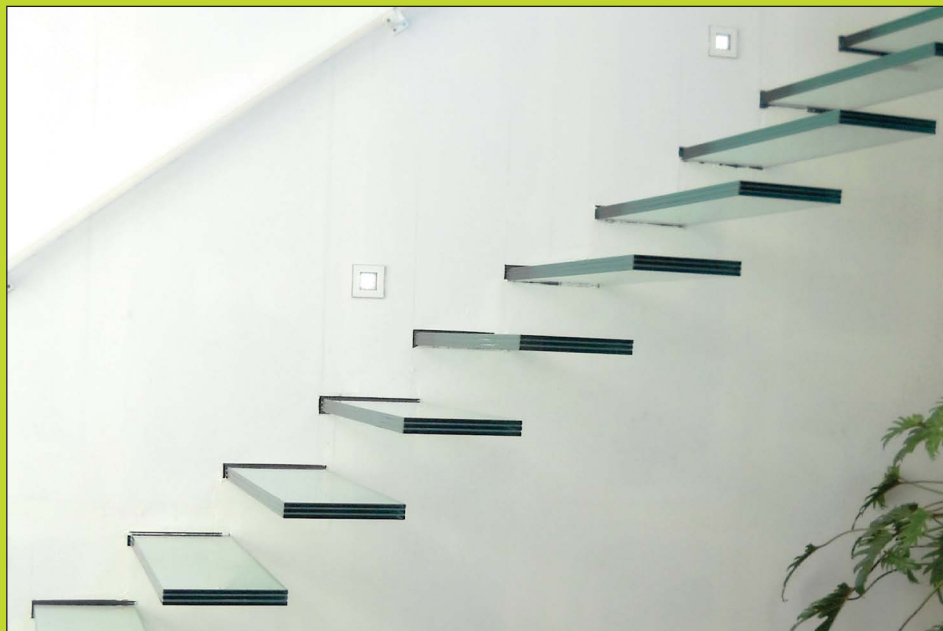

Designed by

WALLCLIMBER GLAZZ

GENICO®
Is a registered trademark

WALLCLIMBER GLAZZ

WWW.GENICO.BE

bis
bouw- & immo
salon

WALLCLIMBER GLAZZ

Uiterst exclusieve trap waarbij enkel glastreden zichtbaar zijn. Voor deze trap is een snelbouwsteen van minimum 14cm voldoende. Na het plaatsen van de traptrede moet wel nog een voorzetwand geplaatst worden. Voor de durvers...

Escalier exclusive avec jusque les marches en verre ! Pour cet escalier un mur de 14 cm d'épaisseur est suffisant. Après le placement il faut le consolider par une paroi.