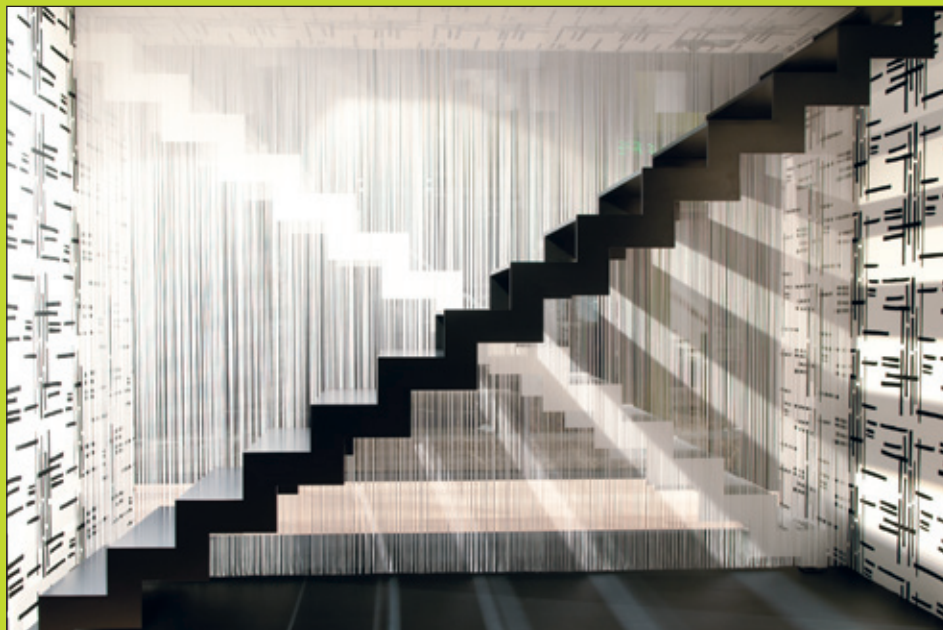

INTERIEUR 2012

THIN BLACK

Prachtige zwarte open trap met slijtvaste treden in het natuurlijke, brut staal, hierop is dus geen verf of vernis aanwezig waardoor de treden niet afslijten. De zijstructuur van de trap kan recht of gekarteld zijn en wordt gepoederlakt in zwart.

Trap kan zowel recht, met draaitreden of tussenplateau uitgevoerd worden.

Bel escalier ouvert noir résistant à l'usure en acier naturel brut, aucun vernis ou peinture ne sont utilisé et donc inusable. La structure latérale de l'escalier peut être linéaire ou dentelée et revêtue de noir. L'escalier est entièrement fait sur mesure, et trouvera sa place complètement libre, contre ou entre les murs, et aussi sous forme droite, quart tournant ou avec palier.