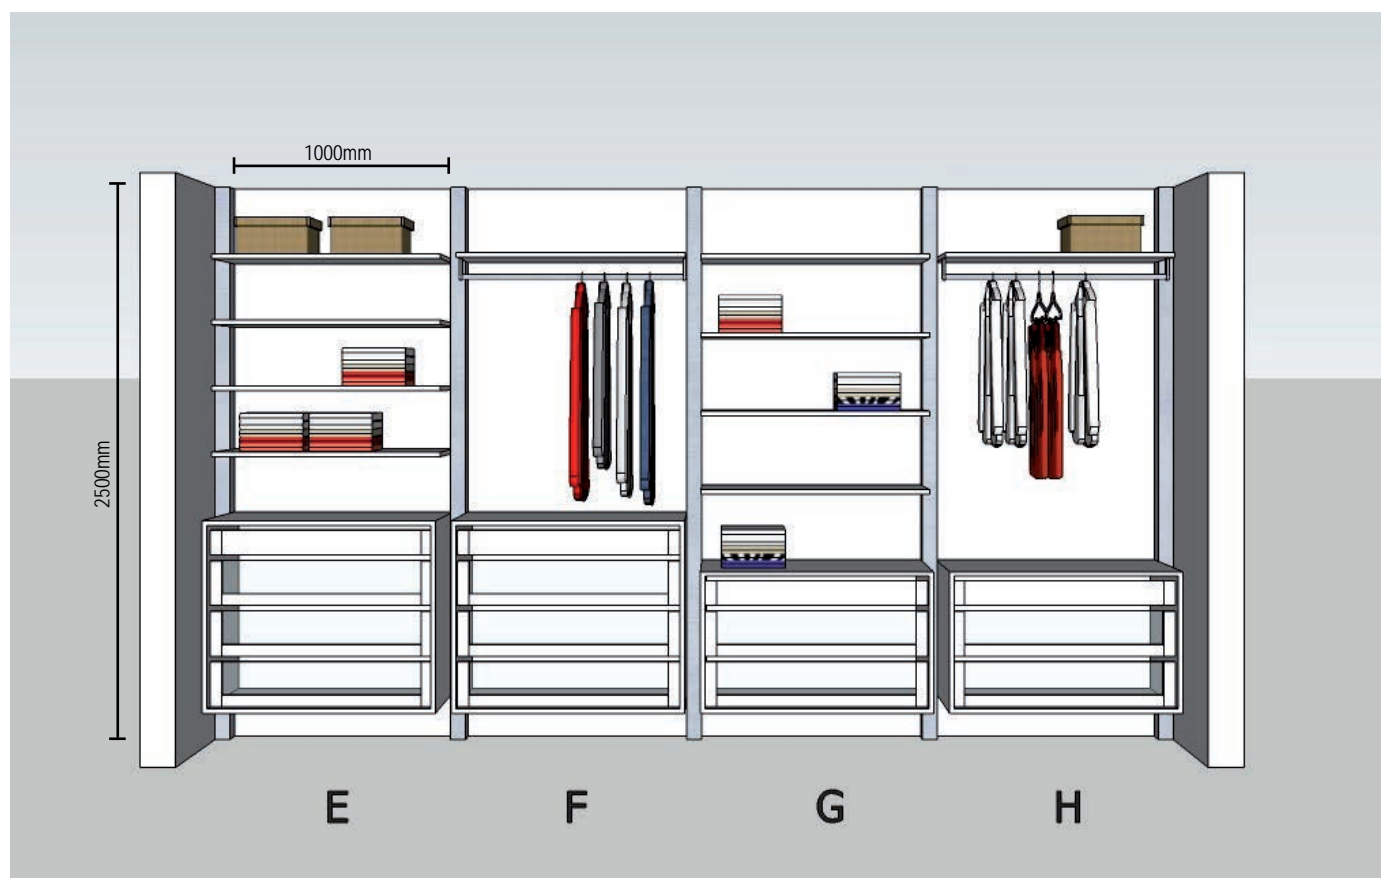

* **Uitsluitend maatwerk**, zowel in maatvoering als effectieve samenstelling.

Tarieven:

* Prijzen zijn louter indicatief, in Euro, zonder BTW en voorzien van rechten tot aanpassingen.

* Prijzen zijn inclusief montage, exclusief verplaatsingskosten.

* Maatvoering:

- Hoogte tot maximum 3000mm.
- Binnenbreedte minimum 350mm, maximum 1200mm.
- Diepte leggers standaard 400mm, diepte ladeblokken standaard 550mm.

PRIJZEN	E	F	G	H
Basismodule *:	€ 2250	€ 2175	€ 1900	€ 1825
Aanbouwmodule **:	€ 2080	€ 2005	€ 1730	€ 1655