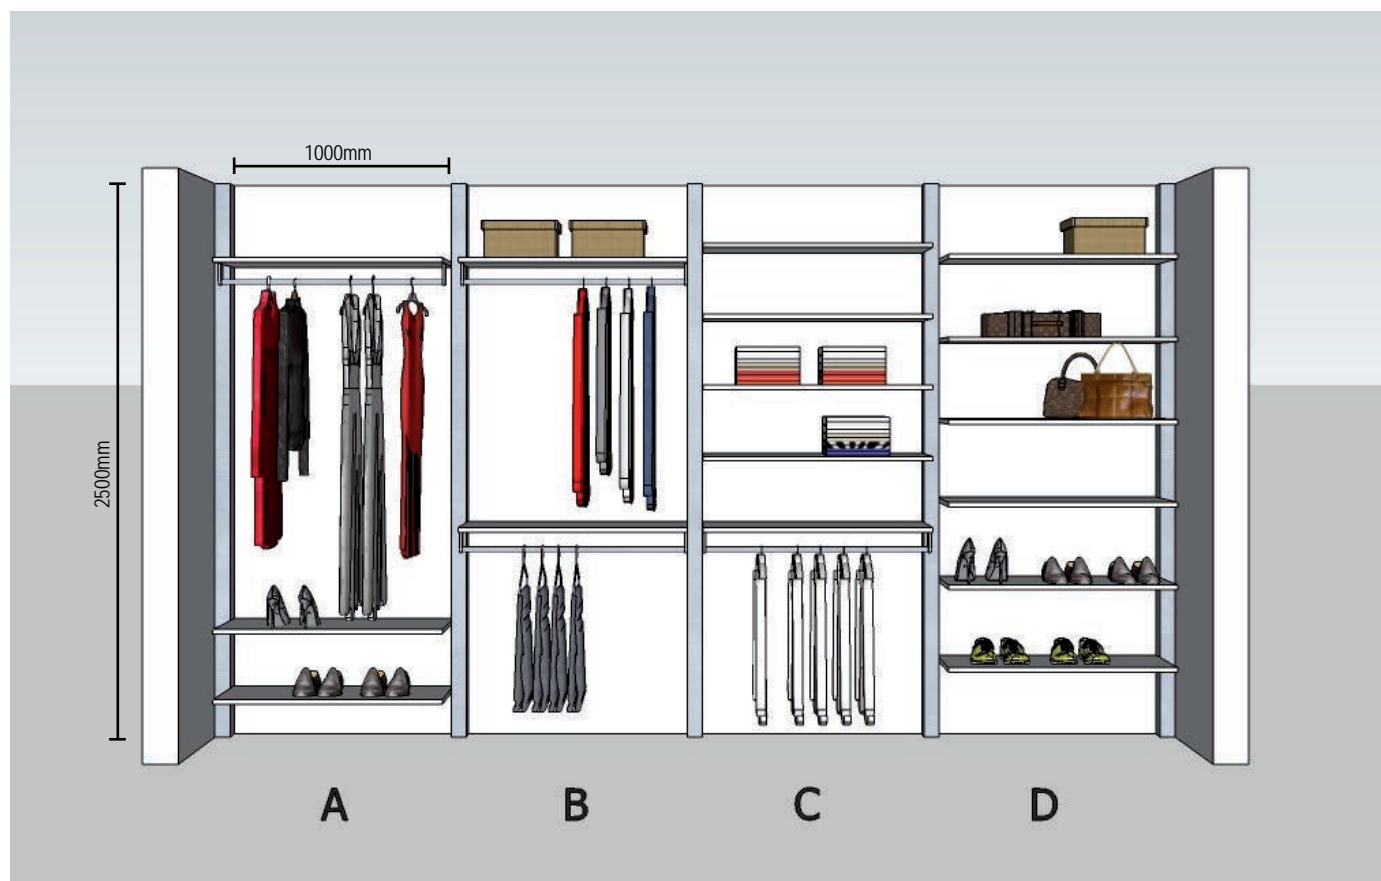

Dress Wall

product & prijsinformatie

De ideale inloopkast?

Die staat garant voor "Ochtendshoppen in je favoriete kledingboetiek"

Dress Wall is een modulair inloopkast systeem, dat als een zwevende structuur op de wand of tussen vloer en plafond wordt gemonteerd. De mooie en functionele verlichting schept een bijzonder sfeerol boetiekgevoel. De volledige indeling blijft makkelijk aanpasbaar. De zwevende tabletten en Blum laden worden afgewerkt met een onderhoudsvriendelijke afwerking. Er is keuze uit een 35-tal verschillende unikleuren of houtprints. De aluminium profielen worden naar keuze naturel (zilver) of zwart geanodiseerd. Ook de achterwand kan optioneel afgewerkt worden in dezelfde kleur als de tabletten of met glas. Qua glas worden populaire kleuren als wit (Ral 9003), zwart of metaalkleur aangeboden. Ook een spiegel behoort tot de mogelijkheden.

Tarieven:

* Prijzen zijn louter indicatief, in Euro, zonder BTW en voorzien van rechten tot aanpassingen.

* Prijzen zijn inclusief montage, exclusief verplaatsingskosten.

* Maatvoering:

- Hoogte tot maximum 3000mm.
- Binnenbreedte minimum 350mm, maximum 1200mm.
- Diepte leggers standaard 400mm, diepte ladeblokken standaard 550mm.