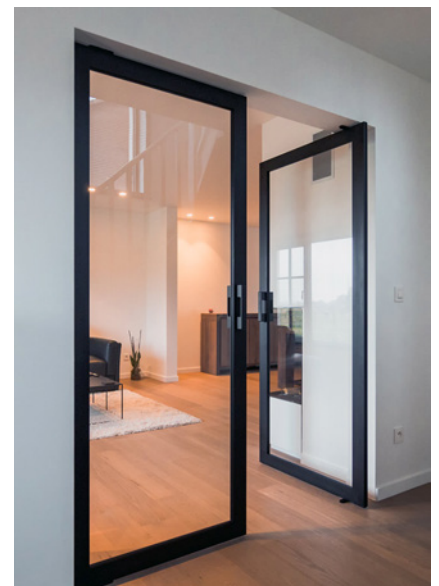

Dubbele SKD75pivot 130mm -
klaar glas - DG.11

2150 x 1800 mm	€ 2935,-
2600 x 1800 mm	€ 3190,-
3000 x 1800 mm	€ 3415,-