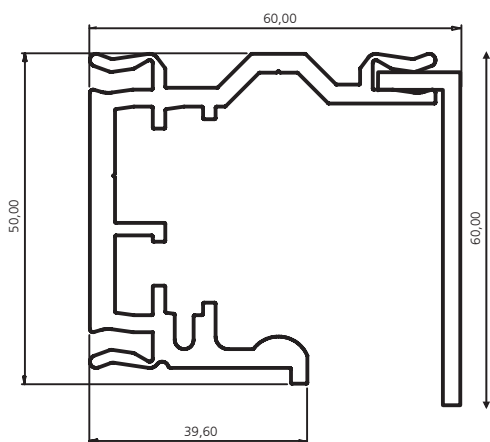

Schuifdeuren - Rail