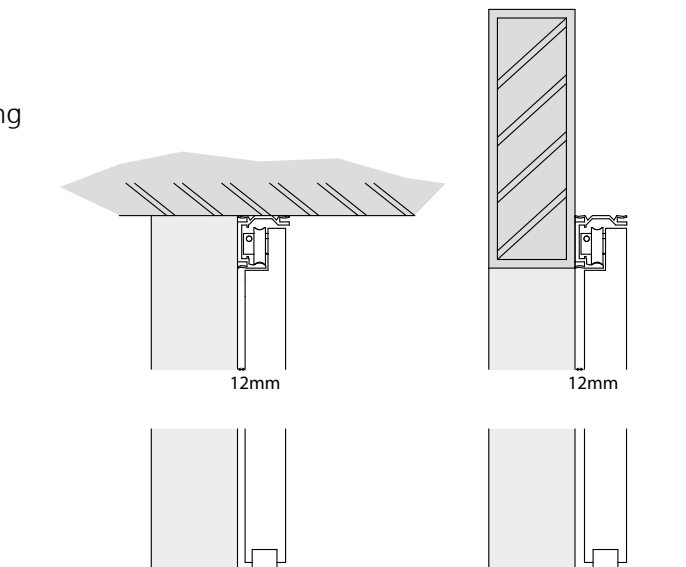

Glazen deurbladen met aluminium kader (SKD)

SKD47 – glazen kaderdeur met 6mm glasplaat ingeklemd.

Het glazen kader deurblad bestaat uit een geanodiseerd aluminium profiel waarin een 6mm dikke glasplaat geklemd wordt. Het aluminium profiel (67mm breedte) blijft zichtbaar rondom het glas, waarin eventueel sloten kunnen geïntegreerd worden. Er is een ruime keuze aan glasinvullingen.

- Helder of gekleurd glas
- Gezuurd glas = onderhoudsvriendelijk mat glas
- Gezandstraald glas met motief en Clearshield coating

SKD59 glazen kaderdeur met aluminium frame tussen glas:

Het glazen kader deurblad bestaat uit een geanodiseerd aluminium profiel waarop aan weerszijden een 4mm dikke glasplaat structureel verlijmd wordt. Het aluminium kader blijft dus diffuus zichtbaar tussen de glasplaten. Glazen kaderdeuren bieden een akoestische en thermische meerwaarde door de aanwezige luchtsponw tussen de 2 glasplaten. Deze worden alleen in gezuurd glas voorzien.

De maximale afmetingen voor een glazen kaderdeur SKD47 bedraagt 6m². Bij een glazen kaderdeur SKD59 is dit beperkt tot 4,5m² (+/- 150kg).

Overzicht van de verschillende glassoorten verkrijgbaar in gehard veiligheidsglas.

extra klaar glas toepasbaar in: SKD47		extra klaar gezuurd glas toepasbaar in: SKD47 SKD59
standaard helder glas toepasbaar in: SKD47		standaard gezuurd glas toepasbaar in: SKD47 SKD59
grijs transparant glas toepasbaar in: SKD47		grijs gezuurd glas toepasbaar in: SKD47 SKD59
donker grijs transparant glas toepasbaar in: SKD47		donker grijs gezuurd glas toepasbaar in: SKD47 SKD59