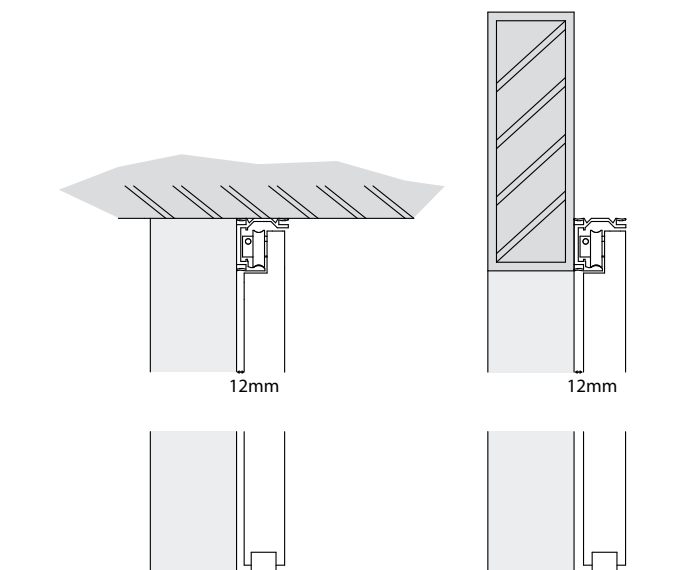

Volle deurbladen (SVD)

SVD deurblad met Resopal Massiv afwerking:

Het deurblad is een vlak, strak en stabiel sandwichpaneel met een totaaldikte van 48mm. Als basisframe wordt een geanodiseerd aluminiumprofiel aangewend, dat tevens de optische omranding van het deurblad vormt. Hierin komt een kern van 42mm PU hardschuim, waarop aan weerszijden 3mm Resopal Massiv wordt verlijmd. Het aluminium profiel werkt als omkadering voor het sandwichgeheel en beschermt de randen tegen zijdelings aanstoten en indringend of opstijgend vocht. De binnendeuren zijn schilderarm, kleurvast, onderhoudsvriendelijk en krasbestendig.

De maximale afmeting voor een enkele volle deur bedraagt 3000mm x 1300mm.

Anyway kiest voor haar deurbladen resoluut voor materialen die schildervrij, krasbestendig en onderhoudsvriendelijk zijn. Als eindafwerking wordt het 3mm dikke Massiv product van Resopal toegepast. Dit product heeft dezelfde eigenschappen als HPL. De beschermende toplaag bovenop de decorlaag is bestand tegen vlekken, hitte, stoten en is bijzonder krasvast. Het is een uiterst stabiel materiaal en is tevens vochtafstotend. Met de trend naar hogere en bredere deuren in het achterhoofd is stabiliteit van het deurblad een zeer belangrijk gegeven.