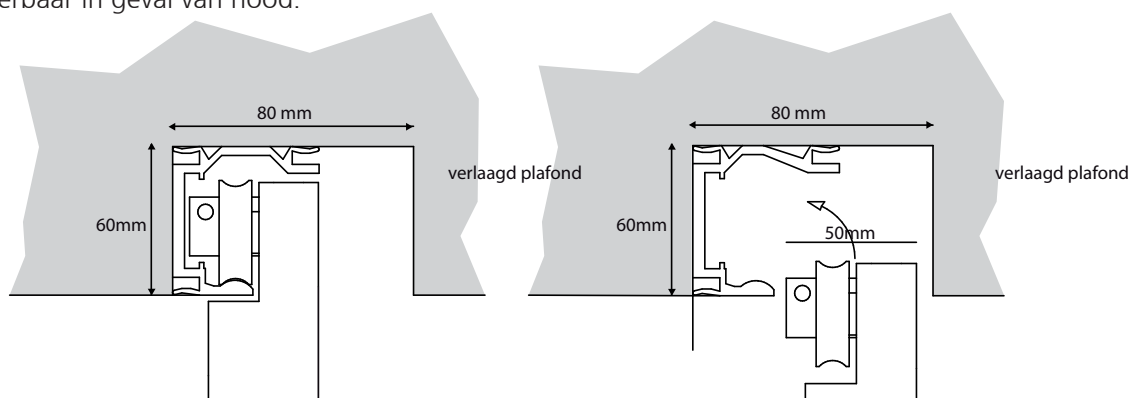

Slide-a-way werd hoofdzakelijk ontwikkeld als "opbouw" schuifdeurconcept, omdat dit de meest aangewezen uitvoering is. Ook in de wand geïntegreerde schuifwanden zijn mogelijk mits de juiste voorbereidingen. De aluminium railsystemen zijn uiterst compact en kunnen zowel tegen de wand als het plafond bevestigd worden. De rail kan eveneens in een koof of in een wandnis gemonteerd worden mits de juiste bouwkundige voorzieningen. Schuifdeuren ogen eenvoudig maar de bouwkundige situaties zijn vaak complex, het is daarom aangewezen om u tijdig te informeren.

Inwerken in het plafond? Voorzie dan een nis van 60mm hoog en 80mm breed. Zo blijft het paneel steeds demonteerbaar in geval van nood.

Schuifwand tussen twee muren laten schuiven? Voorzie dan een nis van 80mm breed en zorg dat het tweede voorzetwandje 350 mm korter is. Zo blijft het paneel steeds demonteerbaar en blijven alle technieken bereikbaar voor eventuele afregeling. Let er wel op, deze voorzetwand mag u pas plaatsen na volledige installatie van de schuifwand. **Andere manieren van inbouwen zijn steeds op eigen verantwoordelijkheid.**