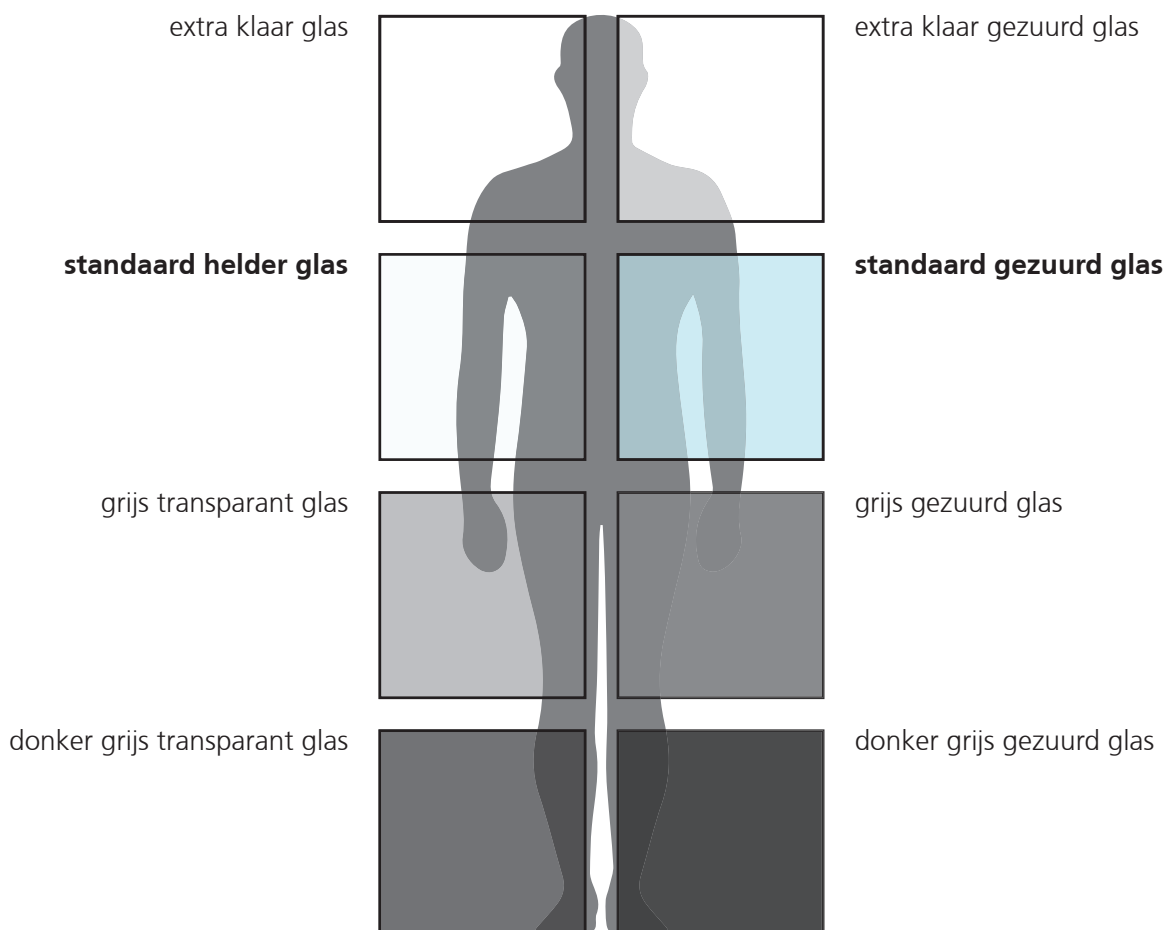

Glazen deurbladen (SGD)

SGD glazen schuifdeur met 8mm Securit glas:

Glazen deuren worden gemaakt met 10mm gehard veiligheidsglas.

- Helder of gekleurd glas
- Gezuurd glas
= onderhoudsvriendelijk mat glas
- Gezandstraald glas
met motief en Clearshield coating

De maximale afmeting voor een enkele glazen schuifdeur bedraagt 6m².

Overzicht van de verschillende glassoorten verkrijgbaar in 8 mm dik gehard veiligheidsglas.

* **UITSLUITEND MAATWERK**, zowel in maatvoering als effectieve samenstelling