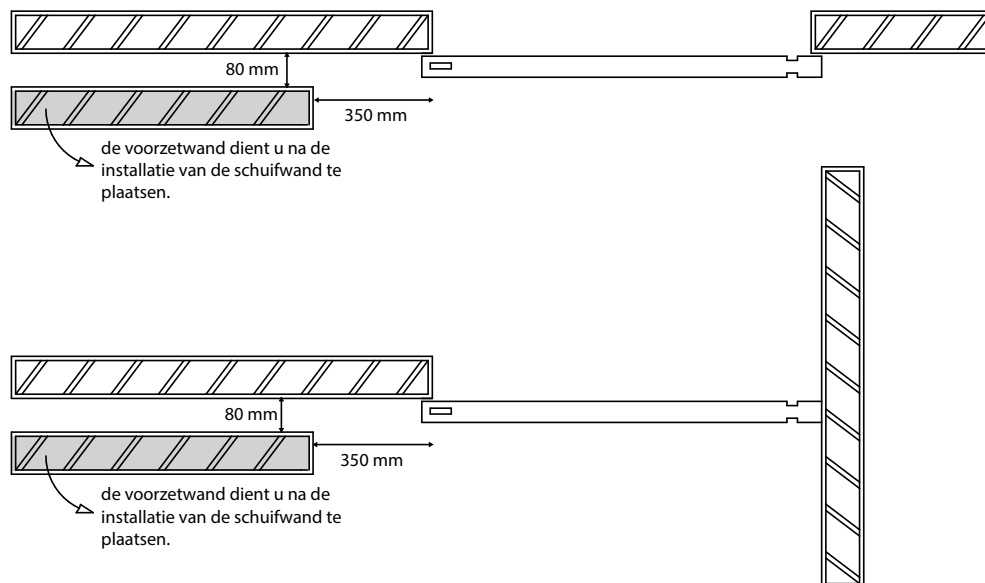

B: Massenhoven
T: +32[0]3/475 15 15
F: +32[0]3/475 14 75
E: info@anyway.be

ANYWAYdoors.com

Moderne binnendeuren - Portes intérieures modernes - Moderne innertüren - Modern interior doors