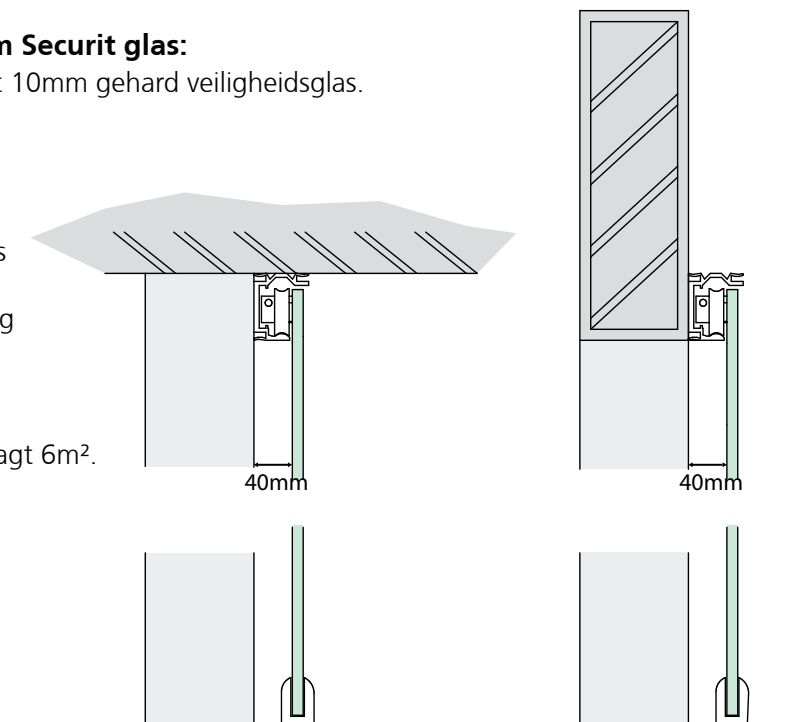

De maximale afmeting voor een enkele glazen schuifdeur bedraagt 6m².

Overzicht van de verschillende glassoorten verkrijgbaar in 8 mm dik gehard veiligheidsglas.

* **UITSLUITEND MAATWERK**, zowel in maatvoering als effectieve samenstelling