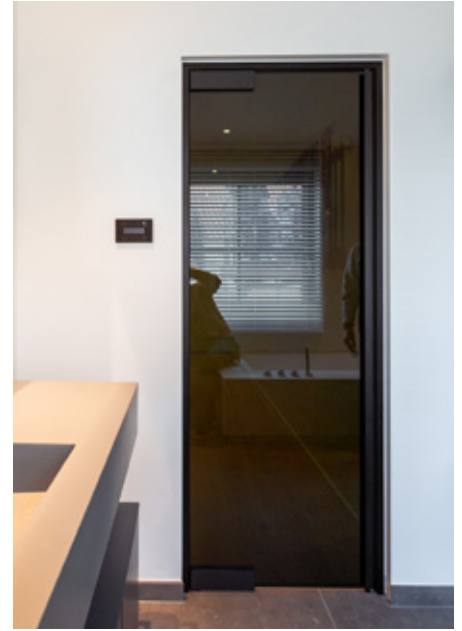

2200 x 900 mm	€ 1970,-
2600 x 1100 mm	€ 2275,-
3050 x 1100 mm	€ 2460,-

**SWSG - slide**

RAIL black | grey | IBO.1

2200 x 900 mm	€ 2260,-
2600 x 1200 mm	€ 2860,-
3050 x 1500 mm	€ 3665,-

**SGD - swing**

BKO black | dark grey | RGPGD