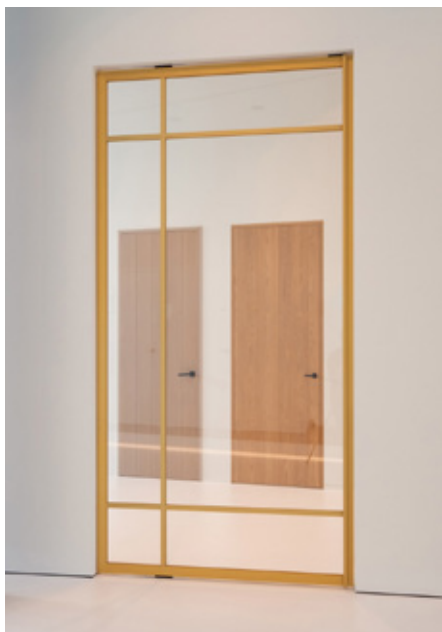

**SKD5730 - pivot**

FAW black | standard clear | DG.10 1130

2200 x 900 mm	€ 1770,-
2600 x 1100 mm	€ 2045,-
3050 x 1500 mm	€ 2630,-

**SKD5730 - pivot**

FAW gold | standard clear | UGP VH | grid

2200 x 900 mm	€ 2085,-
2600 x 1100 mm	€ 2470,-
3050 x 1500 mm	€ 3215,-