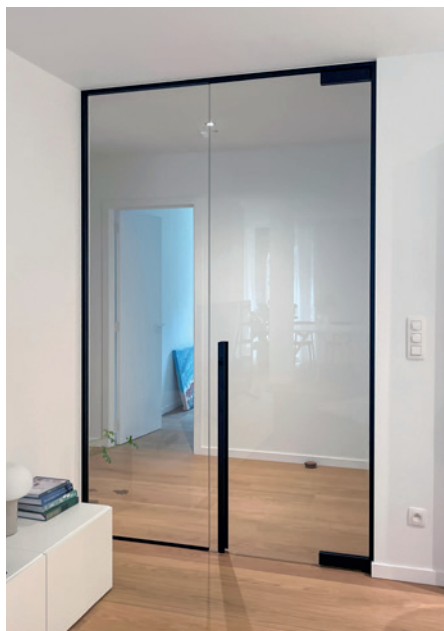

2200 x 900 mm	€ 2535,-
2600 x 1200 mm	€ 3220,-
3050 x 1500 mm	€ 3835,-

ANYDESIGN glass - swing

BKO black | standard clear | DG.10 1130

2200 x 900 mm	€ 1975,-
2600 x 1100 mm	€ 2300,-
3050 x 1100 mm	€ 2500,-

ANYDESIGN glass - slide

RAIL black | grey | IBO.1

2200 x 900 mm	€ 2340,-
2600 x 1200 mm	€ 2915,-
3050 x 1500 mm	€ 3440,-

ANYDESIGN glass - swing

BKO black | dark grey | RGPGD

2200 x 900 mm	€ 2410,-
2600 x 1100 mm	€ 2800,-
3050 x 1100 mm	€ 3040,-

ANYDESIGN glass - swing + fixed

BKO black | standard clear | DG.10 1130

2200 x 1600 mm	€ 2675,-
2600 x 1600 mm	€ 3000,-
3050 x 1600 mm	€ 3175,-

ANYDESIGN glass - pivot + fixed

BKO black | grey | DG.10 1130